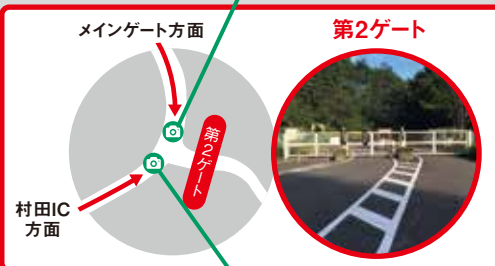

宮城トヨタグループのお客様・お客様からご紹介いただいた方の限定イベント

～ぜひ、ご家族、ご友人をお誘い合わせの上、お越し下さい～

PLAY! サーキット試乗や、同乗体験、さらに、トヨタの誇る先進機能を体感! プロドライバーも多数参加!クルマで遊びつくそう!

宮城トヨタグループ モーターフェスティバル 2017 IN SUGO

10月14日 [SAT] → 15日 [SUN] 9:00-16:00
第2ゲートオープン 8:30
※イベントは、天候などの理由により、予告なく変更となる場合がございます。予めご了承ください。

|主催| 宮城トヨタ自動車株式会社 ネットトヨタ宮城株式会社

メインゲート方面からお越しの場合
メインゲートを過ぎ、直なりに約300m、左折してください。

村田IC方面からお越しの場合
東北自動車道・村田ICからスポーツランドSUGO方面へ約10分。メインゲートの約300m手前を右折してください。

会場係員の誘導に従って「SP広場」へご駐車ください。